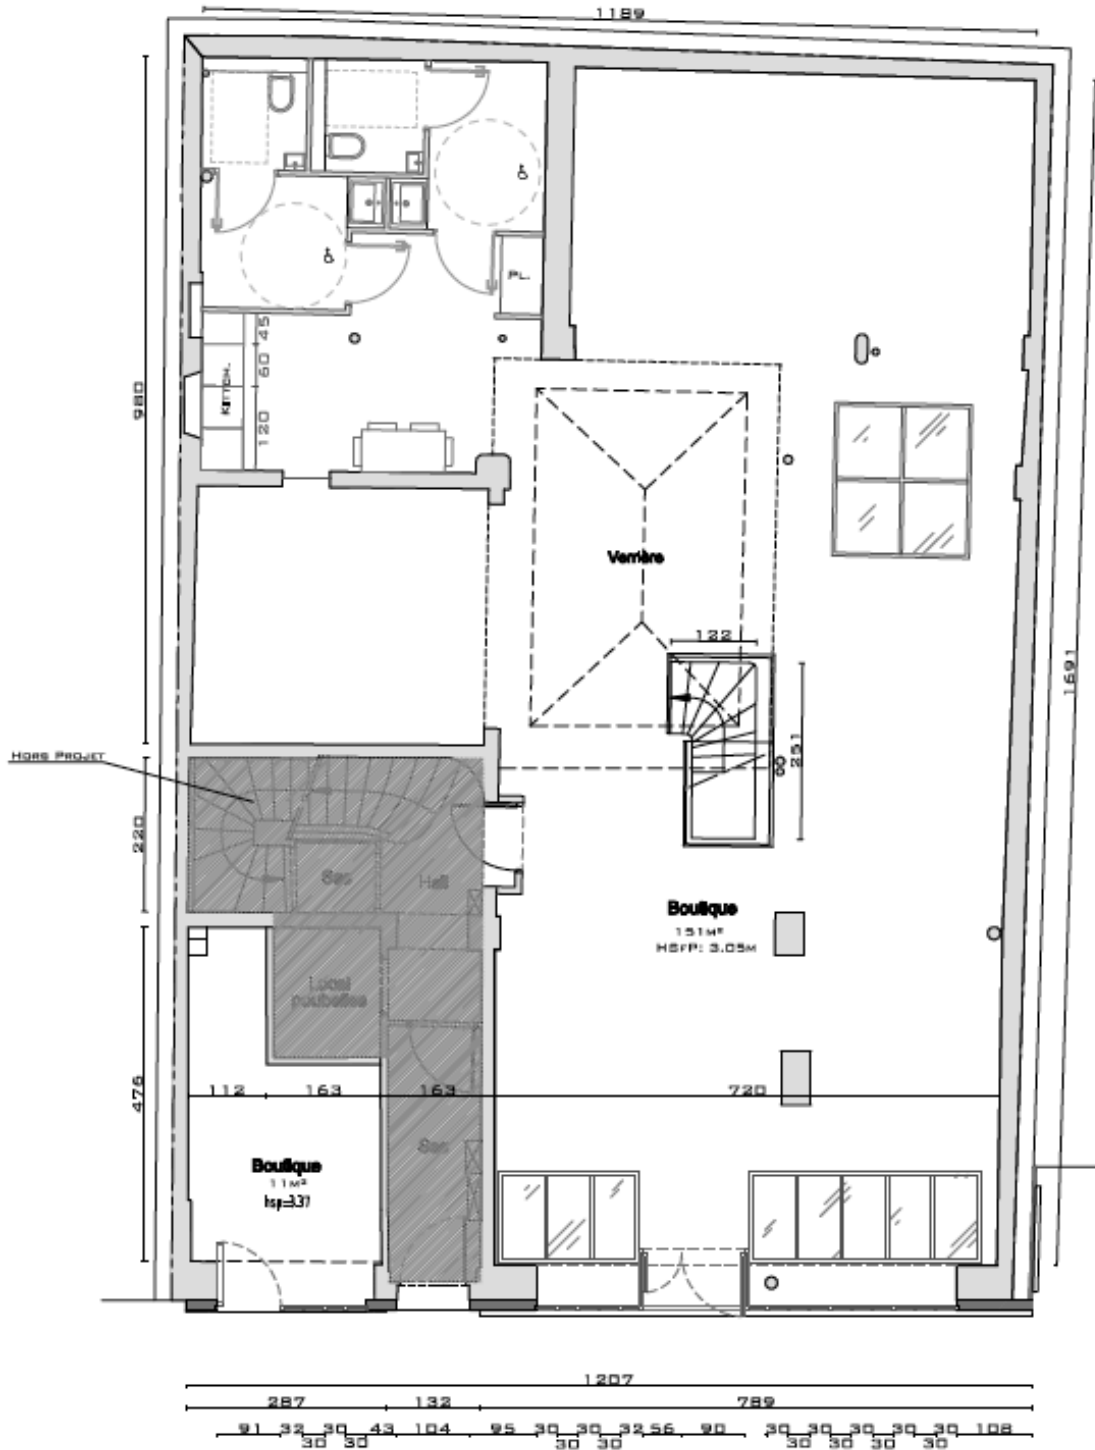

MY POP UP STORE

Créateur de Magasins Éphémères depuis 2009